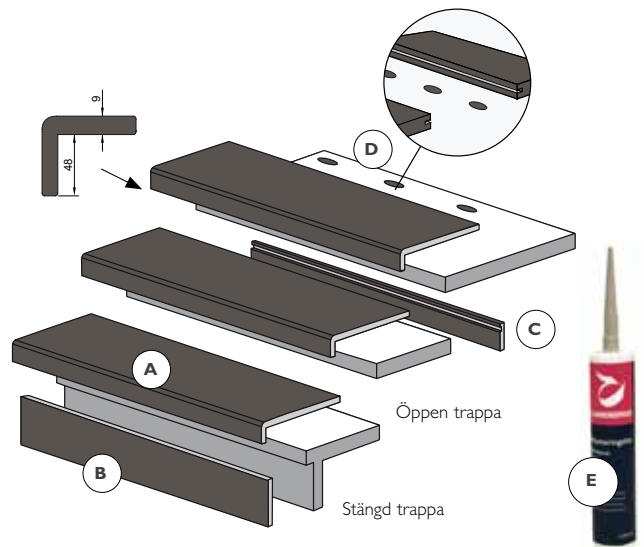

Trappsteg i laminat med kärna i mdf i fyra olika nyanser. Finns i två längder och med tillbehör som gör monteringen enkel och slutresultatet proffsigt!

- Välj mellan fyra olika nyanser:
EK, SIKVERGRÅEK, VIT och **WENGE**
- Anpassningsbart - rak trappa/svängd trappa
- Lundbergs rekommenderar monteringslim MS Polymer (innerhåller inga lösningsmedel utan är till 100% lim och härdar med hjälp av fukt i omgivningen.)
- när du använder bakkantlist så ska du lägga till 4 mm på plansteget
- planstegets djupmått är mätt från stegets insida