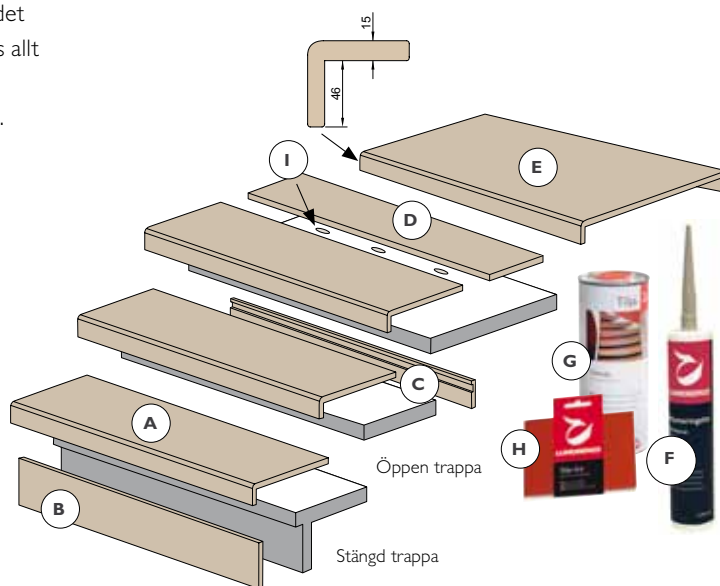

Färdiga steg i trä

- Färdiga trappsteg med förmonterad trappnos i ek 42 mm och valnöt/lönn 46 mm (se illustrationerna th)
- **EK** - 15 mm stavlimmad massiv grundoljad ek
- **VALNÖT** - 2 mm grundoljad valnötsfanér med kärna av kryssfanér
- **LÖNN** - lackad (halvmatt) 2 mm lönnfanér med kärna av fingerskarvad lönn
- Anpassningsbart - rak trappa/svängd trappa
- Lundbergs rekommenderar monteringslim MS Polymer (innerhåller inga lösningsmedel)

Många funderar på att göra något åt den gamla trappan hemma men vet inte riktigt hur. Vårt koncept för renovering av trappsteg gör det möjligt att förnya sin trappa på ett smidigt sätt. I sortimentet finns allt du behöver för en lyckad renovering; grundoljade plansteg med trappnos, bakkantlist för öppna trappor samt sättsteg för stängda.

Steg i ek från 9.155:-

1. **▶ PRISEXEMPEL STEG I TRÄ:**
   Rak öppen trappa med 14 steg. Exklusive ledstång och andra tillbehör. Priset är ett rekommenderat ca pris.

TILLBEHÖR:

- **F. MONTERINGSLIM MS POLYMER**
  290 ml grå (artnr 80816)
- **G. GOLVOLJA TILJA** 1 liter (25699)
- **H. SLIP-KIT** Till olja (artnr 25698)
- **I. LAMELLKEX** H9 till skarvdelar (artnr 80814)
- **PARKETTKITT** (artnr 80808)

MONTERA
VITA
SÄTTSTEG!

A. PLANSTEG 1000x307 mm (Ek artnr 80803/Valnötsfanér artnr 80833/Lönn artnr 80823) **PLANSTEG** 1300x370 mm (Ek artnr 80800/Valnötsfanér 80830/Lönn artnr 80820) **PLANSTEG** 1450x437 mm (Ek artnr 80802/Valnötsfanér artnr 80832/Lönn artnr 80822) **B. SÄTTSTEG** 1300x160 mm (Ek artnr 80805/Valnötsfanér artnr 80835/Lönn artnr 80825/Vit mdf artnr 80815) **B. SÄTTSTEG** 1600x160 mm (Ek artnr 80812/Valnötsfanér artnr 80838/Lönn artnr 80828/Vit mdf artnr 80817) **C. BAKKANTLIST** 1300x70 mm (Ek artnr 80804/Valnötsfanér artnr 80834/Lönn artnr 80824) **C. BAKKANTLIST** 1600x70 mm (Ek artnr 80811/Massiv Valnöt artnr 80837/Lönn artnr 80827) **D. SKARVDEL** 1300x200 mm (Ek artnr 80813/Valnötsfanér artnr 80839/Lönn artnr 80829) **E. PLANSTEG** dubbel 1600x574 mm (Ek artnr 80810/Valnötsfanér artnr 80836/Lönn artnr 80826).